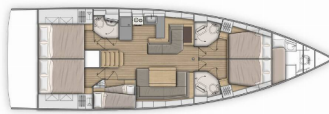

Conviva Maris D.O.O. • Paraćeva 8 • 21000 Split • Hrvatska

Telefon: +385 91 300 2377

E-mail: info@croatia-holidays-charter.com

Web: www.croatia-holidays-charter.com