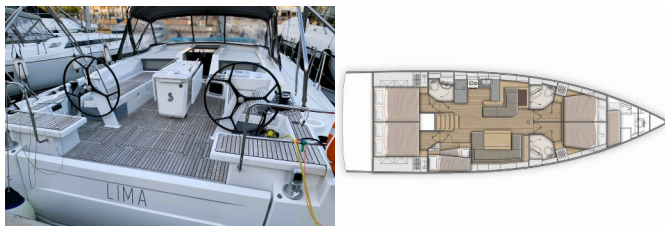

OCEANIS 51.1

Lima (2019)

Conviva Maris D.O.O. • Paraćeva 8 • 21000 Split • Hrvatska

Telefon: +385 91 300 2377

E-mail: info@croatia-holidays-charter.com

Web: www.croatia-holidays-charter.com

Baza Jahti	Mallorca, Cala D`or, Španjolska
Jahta ID	5139
Brendovi Jahti	Beneteau
Ime Jahte	Lima
Godina Proizvodnje	2019
Duljina	15.94 M
Kabine	5 + 1
Kreveti	10 + 2 + 1
Max Osoba	12
WC	3 + 1

ELEKTRIKA: Generator, Klimatizacija, USB sockets, Utičnica 220V

INTERERIJER: El. WC, Električni ventilatori, Konvertibilni stol u salonu

JEDRILJE: Električna vitla, Self tailing winch

KUHINJA: Frižider, Kuhalo, Kuhinjski pribor, Mašina za kavu, Pećnica, Zamrzivač

NAVIGACIJA: Automatski pilot, Dalekozor, GPS chart ploter, Kompozitna kormila, Nautičke karte, Navtex, Pramčani propeler

PALUBA: Bimini top, Električno sidreno vitlo, Gumenjak (Pomoćni čamac), Krmene ljestve, Platforma za kupanje, Sprayhood, Tikova paluba, Vanjski/krmene tuš

SIGURNOST: Aparat za gašenje požara, Baklja, EPIRB-Distress radio beacons, Komplet prve pomoći, Lifelines, Prsluci za spašavanje (pojas za spašavanje), Splav za spasavanje, VHF radio stanica

UDOBNOST: Jastuci u kokpitu, Posteljina, Ručnici za plažu, Ručnik za tuširanje

ZABAVA: FUSION sound sistem, Maska i dihaljka