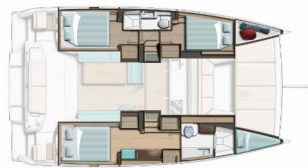

Conviva Maris D.O.O. • Paraćeva 8 • 21000 Split • Hrvatska

Telefon: +385 91 300 2377

E-mail: info@croatia-holidays-charter.com

Web: www.croatia-holidays-charter.com