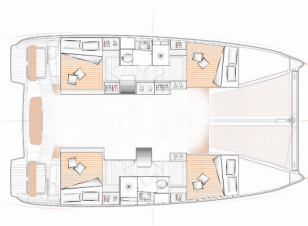

EXCESS 11

One Kiss (2024)

Conviva Maris D.O.O. • Paraćeva 8 • 21000 Split • Hrvatska

Telefon: +385 91 300 2377

E-mail: info@croatia-holidays-charter.com

Web: www.croatia-holidays-charter.com

Baza Jahti	Lefkas Main Port, Grčka
Jahta ID	5046
Brendovi Jahti	Excess
Ime Jahte	One Kiss
Godina Proizvodnje	2024
Duljina	11.42 M
Kabine	4 + 2
Kreveti	8 + 2
WC	2