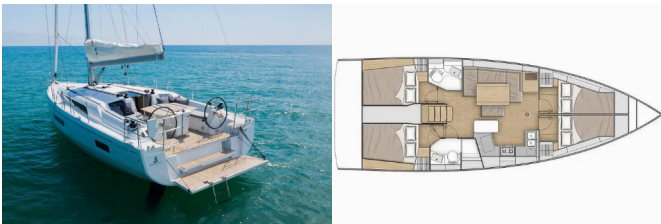

OCEANIS 40.1

Albius (2024)

Conviva Maris D.O.O. • Paraćeva 8 • 21000 Split • Hrvatska

Telefon: +385 91 300 2377

E-mail: info@croatia-holidays-charter.com

Web: www.croatia-holidays-charter.com

Baza Jahti ACI Marina Split,
Hrvatska

Jahta ID 5026

Brendovi Jahti Beneteau

Ime Jahte Albius

**Godina
Proizvodnje** 2024

Duljina 12.87 M

Kabine 4

Kreveti 8 + 2

WC 2

ELEKTRIKA: Bojler, Generator, Grijanje, Klimatizacija, Priključak 220 V, Solarni paneli, USB sockets

KUHINJA: Frižider, Kuhalo, Kuhinjski pribor, Pećnica

NAVIGACIJA: Automatski pilot, GPS chart ploter, Pramčani propeler, Wind/speed/depth instruments

PALUBA: Anchor winch remote control, Bimini top, Električno sidreno vitlo, Gumenjak (Pomoćni čamac), Shallow keel, Stol u kokpitu, Vanbrodski motor, Vanjski/krmni tuš

SIGURNOST: Aparat za gašenje požara, Komplet prve pomoći, Kutija baklji za nuždu, Signalne rakete i baklje, Splav za spasavanje, Vatrogasna sjekira, Znakovi opasnosti

UDOBNOST: Suncobrani

ZABAVA: AUX Input, Radio CD/mp3 player, USB, AUX input, Vanjski zvučnici, Wi-Fi Internet