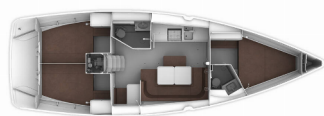

Conviva Maris D.O.O. • Paraćeva 8 • 21000 Split • Hrvatska

Telefon: +385 91 300 2377

E-mail: info@croatia-holidays-charter.com

Web: www.croatia-holidays-charter.com