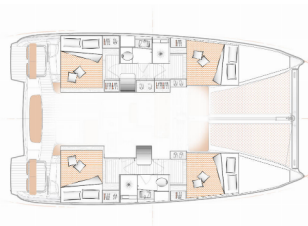

<b>Baza Jahti</b>	Rhodes New Marina, Grčka
<b>Jahta ID</b>	5009
<b>Brendovi Jahti</b>	Excess
<b>Ime Jahte</b>	Alia
<b>Godina Proizvodnje</b>	2024
<b>Duljina</b>	11.42 M
<b>Kabine</b>	4 + 1
<b>Kreveti</b>	8 + 1 + 1
<b>WC</b>	2