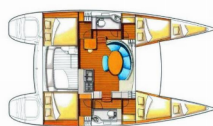

Conviva Maris D.O.O. • Paraćeva 8 • 21000 Split • Hrvatska

Telefon: +385 91 300 2377

E-mail: info@croatia-holidays-charter.com

Web: www.croatia-holidays-charter.com