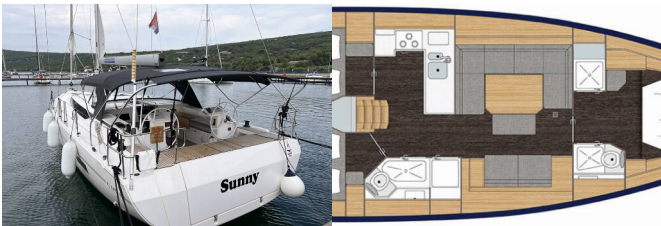

BAVARIA C45 STYLE

Sunny (2023)

Conviva Maris D.O.O. • Paraćeva 8 • 21000 Split • Hrvatska

Telefon: +385 91 300 2377

E-mail: info@croatia-holidays-charter.com

Web: www.croatia-holidays-charter.com

Baza Jahti	Marina Punat, Krk, Hrvatska
Jahta ID	4984
Brendovi Jahti	Bavaria
Ime Jahte	Sunny
Godina Proizvodnje	2023
Duljina	13.98 M
Kabine	3
Kreveti	6 + 2
WC	2