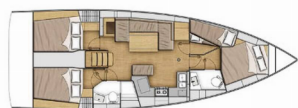

Conviva Maris D.O.O. • Paraćeva 8 • 21000 Split • Hrvatska

Telefon: +385 91 300 2377

E-mail: info@croatia-holidays-charter.com

Web: www.croatia-holidays-charter.com