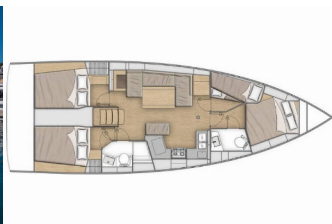

Conviva Maris D.O.O. • Paraćeva 8 • 21000 Split • Hrvatska

Telefon: +385 91 300 2377

E-mail: info@croatia-holidays-charter.com

Web: www.croatia-holidays-charter.com