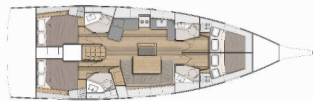

Conviva Maris D.O.O. • Paraćeva 8 • 21000 Split • Hrvatska

Telefon: +385 91 300 2377

E-mail: info@croatia-holidays-charter.com

Web: www.croatia-holidays-charter.com