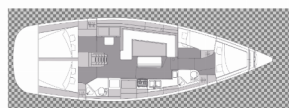

ELAN IMPRESSION 45.1

Tattoo (2022)

Conviva Maris D.O.O. • Paraćeva 8 • 21000 Split • Hrvatska

Telefon: +385 91 300 2377

E-mail: info@croatia-holidays-charter.com

Web: www.croatia-holidays-charter.com

ELEKTRIKA: Akumulator, Grijanje, Solarni paneli, Strujni kabel