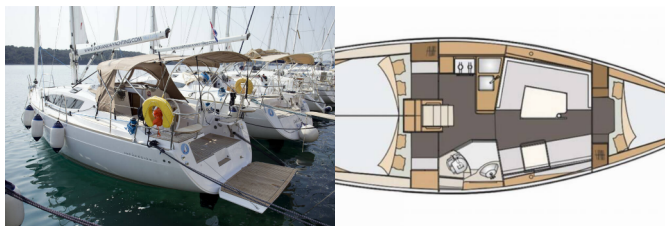

ELAN IMPRESSION 35

Essi (2017)

Conviva Maris D.O.O. • Paraćeva 8 • 21000 Split • Hrvatska

Telefon: +385 91 300 2377

E-mail: info@croatia-holidays-charter.com

Web: www.croatia-holidays-charter.com

Baza Jahti	Marina Lošinj, Mali Lošinj, Hrvatska
Jahta ID	4816
Brendovi Jahti	Elan Marine
Ime Jahte	Essi
Godina Proizvodnje	2017
Duljina	9.99 M
Kabine	3
Kreveti	6 + 2
Max Osoba	8
WC	1

ELEKTRIKA: Pumpa za šantinu (kaljužnu pumpu) - Električna, Punjač akumulatora, Strujni kabel

INTERERIJER: Ambijentalna rasvjeta

KUHINJA: Frižider, Kuhalo, Pečnica, Plinske boce, Sudoper, Topla voda

NAVIGACIJA: Automatski pilot, Compass, GPS chart ploter, Log, Brzina, Dubina, Mjerač brzine vjetra, Nautičke karte i vodič, Radar reflektor

PALUBA: Bimini top, Električno sidreno vitlo, Gumenjak (Pomoćni čamac), LED vanjska svjetla, Platforma za kupanje, Sidro Delta, Sprayhood, Stol u kokpitu, Svjetla na palubi, Tikovina u kokpitu, Vanjski/krmeni tuš

SIGURNOST: Aparat za gašenje požara, Komplet prve pomoći, Prsluci za spašavanje (pojas za spašavanje), VHF radio stanica, Znakovi opasnosti

UDOBNOST: Jastuci, Posteljina

ZABAVA: Radio CD player + USB, Unutarnji zvučnici, Vanjski zvučnici