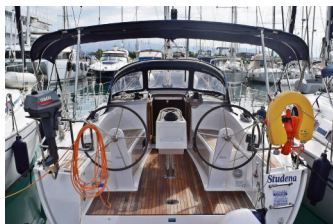

Conviva Maris D.O.O. • Paraćeva 8 • 21000 Split • Hrvatska

Telefon: +385 91 300 2377

E-mail: info@croatia-holidays-charter.com

Web: www.croatia-holidays-charter.com