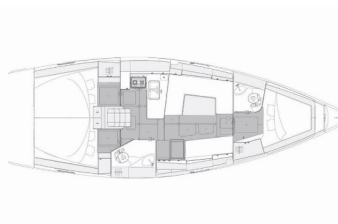

Conviva Maris D.O.O. • Paraćeva 8 • 21000 Split • Hrvatska

Telefon: +385 91 300 2377

E-mail: info@croatia-holidays-charter.com

Web: www.croatia-holidays-charter.com