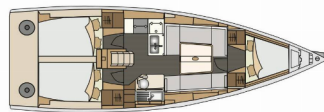

ELAN E4

Lipa (2024)

Conviva Maris D.O.O. • Paraćeva 8 • 21000 Split • Hrvatska

Telefon: +385 91 300 2377

E-mail: info@croatia-holidays-charter.com

Web: www.croatia-holidays-charter.com

Baza Jahti	Marina Punat, Krk, Hrvatska
Jahta ID	4804
Brendovi Jahti	Elan Marine
Ime Jahte	Lipa
Godina Proizvodnje	2024
Duljina	10.60 M
Kabine	3
Kreveti	6 + 2
Max Osoba	8
WC	1