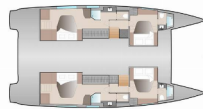

Conviva Maris D.O.O. • Paraćeva 8 • 21000 Split • Hrvatska

Telefon: +385 91 300 2377

E-mail: info@croatia-holidays-charter.com

Web: www.croatia-holidays-charter.com