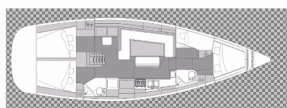

ELAN IMPRESSION 45.1

Sea Cloud 3 (2020)

Conviva Maris D.O.O. • Paraćeva 8 • 21000 Split • Hrvatska

Telefon: +385 91 300 2377

E-mail: info@croatia-holidays-charter.com

Web: www.croatia-holidays-charter.com

Baza Jahti	Pula, Marina Polesana, Hrvatska
Jahta ID	4790
Brendovi Jahti	Elan Marine
Ime Jahte	Sea Cloud 3
Godina Proizvodnje	2020
Duljina	13.51 M
Kabine	4
Kreveti	8 + 2
WC	2