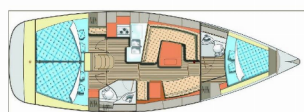

Conviva Maris D.O.O. • Paraćeva 8 • 21000 Split • Hrvatska

Telefon: +385 91 300 2377

E-mail: info@croatia-holidays-charter.com

Web: www.croatia-holidays-charter.com