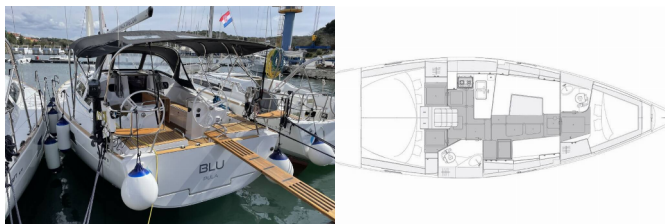

ELAN IMPRESSION 40.1

Plankton (2020)

Conviva Maris D.O.O. • Paraćeva 8 • 21000 Split • Hrvatska

Telefon: +385 91 300 2377

E-mail: info@croatia-holidays-charter.com

Web: www.croatia-holidays-charter.com

Baza Jahti Pula, Marina Polesana,
Hrvatska

Jahta ID 4770

Brendovi Jahti Elan Marine

Ime Jahte Plankton

**Godina
Proizvodnje** 2020

Duljina 11.99 M

Kabine 3

Kreveti 6 + 2

WC 2

ELEKTRIKA: Akumulator, Grijanje, Pumpa za šantinu (kaljužnu pumpu) – Električna, Strujni kabel

KUHINJA: Frižider, Kuhalo, Plinske boce, Sudoper, Topla voda

NAVIGACIJA: Automatski pilot, Compass, Flex-ofold propeler, GPS chart plotter – cockpit, Log, Brzina, Dubina, Mjerač brzine vjetra, Nautičke karte i vodič, Pramčani propeler, Radar reflektor

PALUBA: Bimini top, Električno sidreno vitlo, Frižider u kokpitu, Gumenjак (Pomoćni čamac), LED vanjska svjetla, Platforma za kupanje, Roštilj, Sidro Delta, Sprayhood, Stol u kokpitu, Vanjski/krmni tuš

SIGURNOST: Aparat za gašenje požara, Komplet prve pomoći, Sigurnosni remen, VHF radio stanica, Znakovi opasnosti

UDOBNOST: Jastuci, Posteljina

ZABAVA: Radio CD mp3 player + USB, Unutarnji zvučnici