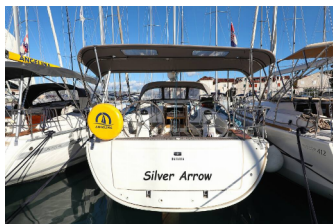

# BAVARIA CRUISER 40 S

Silver Arrow (2012)

Conviva Maris D.O.O. • Paraćeva 8 • 21000 Split • Hrvatska

Telefon: +385 91 300 2377

E-mail: [info@croatia-holidays-charter.com](mailto:info@croatia-holidays-charter.com)

Web: [www.croatia-holidays-charter.com](http://www.croatia-holidays-charter.com)

<b>Baza Jahti</b>	ACI Marina Trogir, Hrvatska
<b>Jahta ID</b>	47
<b>Brendovi Jahti</b>	Bavaria
<b>Ime Jahte</b>	Silver Arrow
<b>Godina Proizvodnje</b>	2012
<b>Duljina</b>	12.35 M
<b>Kabine</b>	3
<b>Kreveti</b>	6 + 1
<b>WC</b>	2