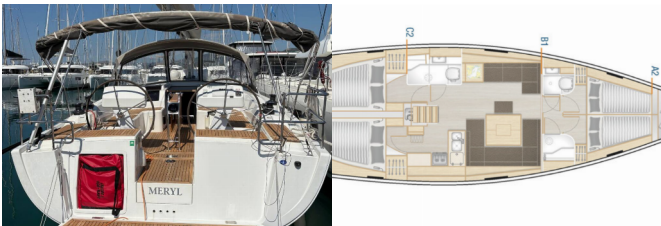

HANSE 458

Meryl (2019)

Conviva Maris D.O.O. • Paraćeva 8 • 21000 Split • Hrvatska

Telefon: +385 91 300 2377

E-mail: info@croatia-holidays-charter.com

Web: www.croatia-holidays-charter.com

Baza Jahti Marina Kaštela,
Hrvatska

Jahta ID 4663

Brendovi Jahti Hanse Yachts

Ime Jahte Meryl

**Godina
Proizvodnje** 2019

Duljina 14.04 M

Kabine 4

Kreveti 8 + 2

WC 2

ELEKTRIKA: Inverter, Punjač akumulatora

KUHINJA: Frižider, Kuhalo, Kuhinjski pribor, Pećnica, Topla voda

NAVIGACIJA: Automatski pilot, GPS chart plotter – cockpit, Nautičke karte i vodič, Peljar, Pramčani propeler, Tridata

PALUBA: Bimini top, Električno sidreno vitlo, Gumenjak (Pomoćni čamac), Platforma za kupanje, Sprayhood, Stol u kokpitu, Tikovina u kokpitu, Vanjski/krmeni tuš

SIGURNOST: Set alata, VHF radio stanica

UDOBNOST: Posteljina

ZABAVA: Radio CD player, Vanjski zvučnici