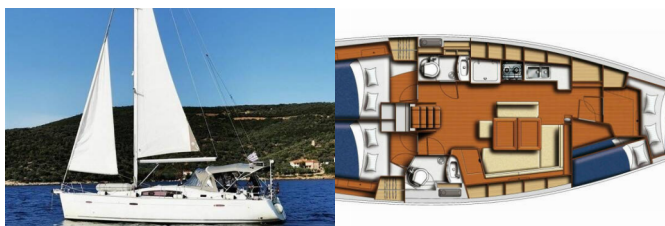

OCEANIS 43

Konstantinos (2009)

Conviva Maris D.O.O. • Paraćeva 8 • 21000 Split • Hrvatska

Telefon: +385 91 300 2377

E-mail: info@croatia-holidays-charter.com

Web: www.croatia-holidays-charter.com

Baza Jahti	Volos, Grčka
Jahta ID	4661
Brendovi Jahti	Beneteau
Ime Jahte	Konstantinos
Godina Proizvodnje	2009
Duljina	13.00 M
Kabine	4
Kreveti	8
WC	2