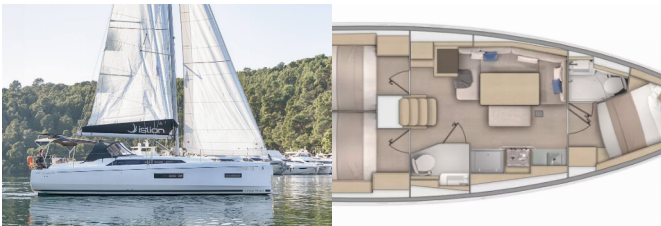

OCEANIS 37.1

First Dream (2024)

Conviva Maris D.O.O. • Paraćeva 8 • 21000 Split • Hrvatska

Telefon: +385 91 300 2377

E-mail: info@croatia-holidays-charter.com

Web: www.croatia-holidays-charter.com

Baza Jahti ACI Marina Skradin,
Hrvatska

Jahta ID 4651

Brendovi Jahti Beneteau

Ime Jahte First Dream

**Godina
Proizvodnje** 2024

Duljina 11.93 M

Kabine 3

Kreveti 6

Max Osoba 8

WC 2

ELEKTRIKA: Punjač akumulatora, Solarni paneli, Strujni kabel, USB charger for mobile phone and laptop, Utičnica 220V

INTERERIJER: El. WC, Konvertibilni stol u salonu

JEDRILJE: Lazy bag, Lazy jacks

KUHINJA: Plinske boce

NAVIGACIJA: Automatski pilot, Brzinomjer, Dalekozor, Depthsounder, GPS chart ploter, GPS chart plotter - cockpit, Navigacijski pribor, Radar reflektor, Ručni/prijenosni kompas, Šestar, nautička karta

PALUBA: Bimini top, Black ball, Black conus, Bokobrani, Brojač lanca sidrenog vitla, Četka za palubu, Hvataljka za muring (mezomarinier), Ice box u kokpitu, Jarbolna sjedalica s vrećom, Konopi za privez, Krmene ljestve, Lijevak za gorivo, Pasarela (mostić, skala), Plastična kanta, Pomoćni čamac sa motorom, Pomoćno sidro (rezervno sidro), Pumpa za gumenjak (pomoćni čamac), Sidro, Sidro s lancem, Stol u kokpitu, Vanjski/krmeni tuš

SIGURNOST: Aparat za gašenje požara, Baklja, Horseshoe lifebuoy (potkova za spašavanje), Komplet prve pomoći, Kutija baklji za nuždu, Lokot, Plutajuće svjetlo, Pomoćno rudo kormila - argola, Prsluci za spašavanje (pojas za spašavanje), Prsluk za spašavanje (pojas za spašavanje) (dječji), Rezač žice, Rog (truba) za maglu, Sigurnosni remen, Splav za spasavanje, VHF radio stanica, Zastavice QNC

UDOBNOST: Jastuci u kokpitu

ZABAVA: Fusion radio, Oprema za ronjenje, Stand up paddle (SUP), Unutarnji zvučnici, Vanjski zvučnici, Wi-Fi Internet