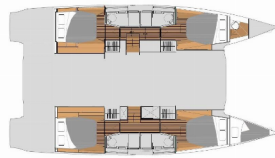

Baza Jahti Trogir, Yachtclub Seget
(Marina Baotić), Hrvatska

Jahta ID 4606

Brendovi Jahti Fountaine Pajot

Ime Jahte Adria Blue

**Godina
Proizvodnje** 2024

Duljina 13.45 M

Kabine 4 + 1

Kreveti 8 + 2 + 1