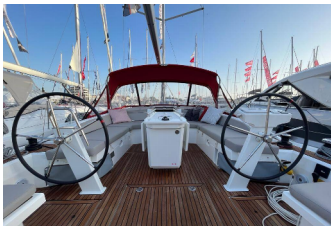

OCEANIS 46.1 - layout  
4 CABINS & 2 HEADS

<b>Baza Jahti</b>	ACI Marina Split, Hrvatska
<b>Jahta ID</b>	4605
<b>Brendovi Jahti</b>	Beneteau
<b>Ime Jahte</b>	Olma
<b>Godina Proizvodnje</b>	2024
<b>Duljina</b>	14.60 M
<b>Kabine</b>	4
<b>Kreveti</b>	8 + 2
<b>Max Osoba</b>	10
<b>WC</b>	2