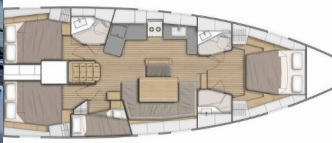

OCEANIS 46.1 - layout  
4 CABINS & 2 HEADS

<b>Baza Jahti</b>	ACI Marina Split, Hrvatska
<b>Jahta ID</b>	4605
<b>Brendovi Jahti</b>	Beneteau
<b>Ime Jahte</b>	Olma
<b>Godina Proizvodnje</b>	2024
<b>Duljina</b>	14.60 M
<b>Kabine</b>	4
<b>Kreveti</b>	8 + 2
<b>Max Osoba</b>	10
<b>WC</b>	2