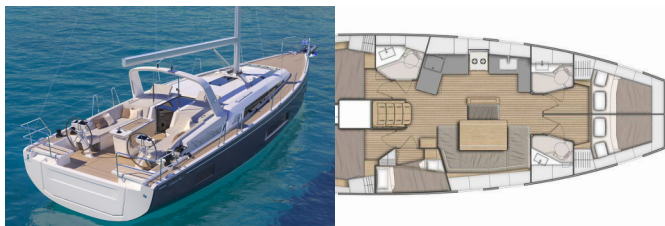

OCEANIS 46.1

Lella Belle (2024)

Conviva Maris D.O.O. • Paraćeva 8 • 21000 Split • Hrvatska

Telefon: +385 91 300 2377

E-mail: info@croatia-holidays-charter.com

Web: www.croatia-holidays-charter.com

Baza Jahti Athens, Alimos Marina,
Grčka

Jahta ID 4599

Brendovi Jahti Beneteau

Ime Jahte Lella Belle

**Godina
Proizvodnje** 2024

Duljina 14.60 M

Kabine 5

Kreveti 10

Max Osoba 10

WC 3

ELEKTRIKA: 12V utičnica, Akumulator, Bojler, Generator, Klimatizacija, Punjač akumulatora, Solarni paneli, USB sockets

INTERERIJER: Barometar, El. WC, Električni ventilatori u kabinama

JEDRILJE: Električna vitla

KUHINJA: Električno kuhalo za vodu, Frižider, Kuhalo, Kuhinjski pribor, Topla voda, Zamrzivač

NAVIGACIJA: Automatski pilot, Brzinomjer, Compass, Dalekozor, Dubinomjer, GPS chart ploter, Mjerač brzine vjetra, Pramčani propeler, Windex

PALUBA: Bimini top, Crijevo za vodu, Električno sidreno vitlo, Gumenjak (Pomoćni čamac), Konopi za privez, Krmene ljestve, Platforma za kupanje, Sprayhood, Stol u kokpitu, Vanjski/krmeni tuš

SIGURNOST: Aparat za gašenje požara, EPIRB-Distress radio beacons, Komplet prve pomoći, Kutija baklji za nuždu, Prsluci za spašavanje (pojas za spašavanje), Sigurnosna svjetla, Splav za spasavanje, VHF radio stanica

UDOBNOST: Deke, Plahte, Ručnici

ZABAVA: Oprema za ronjenje, Radio CD mp3 player, Stand up paddle (SUP) - FREE, Vanjski zvučnici