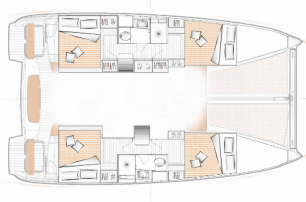

Conviva Maris D.O.O. • Paraćeva 8 • 21000 Split • Hrvatska

Telefon: +385 91 300 2377

E-mail: info@croatia-holidays-charter.com

Web: www.croatia-holidays-charter.com