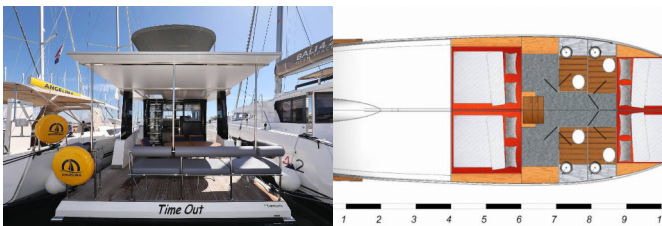

SEAMASTER 45

Time Out (2024)

Conviva Maris D.O.O. • Paraćeva 8 • 21000 Split • Hrvatska

Telefon: +385 91 300 2377

E-mail: info@croatia-holidays-charter.com

Web: www.croatia-holidays-charter.com

Baza Jahti Sukošan, D-Marin
Dalmacija Marina, Hrvatska

Jahta ID 4557

Brendovi Jahti Cobra Yachts

Ime Jahte Time Out

**Godina
Proizvodnje** 2024

Duljina 13.50 M

Kabine 4

Kreveti 8 + 2

WC 4

ELEKTRIKA: Grijanje, Klimatizacija, Priključak 220 V, Pumpa, Pumpa za šantinu (kaljužnu pumpu) - Električna, Punjač akumulatora, Servisne baterije, Solarni paneli, USB sockets, Utičnica 220V

INTERERIJE: El. WC, Konvertibilni stol, Navlaka za poplun

KUHINJA: Elektricno kuhalo za vodu, Frižider, Kuhalo, Kuhinjski pribor, Moka, Plinske boce, Sudoper

NAVIGACIJA: Automatski pilot, Compass, Dalekozor, GPS chart ploter, Nautičke karte i vodič, Navigacijska svjetla, Navigacijski pribor, Pramčani propeler, Radar reflektor, Ručni/prijenosni kompas, šestar, nautička karta

PALUBA: Bimini top, Bokobrani, Crijervo za vodu, Električno sidreno vitlo, Glavno sidro, Gumenjak (Pomoćni čamac), Hvataljka za muring (mezomariner), Konopi za privez, Krmene ljestve, Pasarela (mostić, skala), Platforma za kupanje, Pomoćno sidro (rezervno sidro), Pumpa za šantinu (kaljužna pumpa) - Mehanička, Stol u kokpitu, Vanjski/krmene tuš

SIGURNOST: Aparat za gašenje požara, Baterijska lampa, Crni tank (tank za sanitarne vode), Horseshoe lifebuoy (potkova za spašavanje), Komplet prve pomoći, Kutija baklji za nuždu, Prsluci za spašavanje (pojas za spašavanje), Rog (truba) za maglu, Set za popravak, Sigurnosni remen, Splav za spasavanje, VHF radio stanica

UDOBNOST: Jastuci, Posteljina

ZABAVA: Radio, Vanjski zvučnici, Wi-Fi Internet