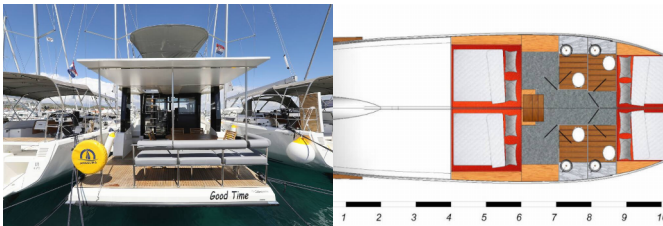

SEAMASTER 45

Good Time (2024)

Conviva Maris D.O.O. • Paraćeva 8 • 21000 Split • Hrvatska

Telefon: +385 91 300 2377

E-mail: info@croatia-holidays-charter.com

Web: www.croatia-holidays-charter.com

Baza Jahti ACI Marina Vodice,
Hrvatska

Jahta ID 4556

Brendovi Jahti Cobra Yachts

Ime Jahte Good Time

**Godina
Proizvodnje** 2024

Duljina 13.50 M

Kabine 4

Kreveti 8 + 2

Max Osoba 10

WC 4

ELEKTRIKA: Grijanje, Klimatizacija, Priključak 220 V, Pumpa, Pumpa za šantinu (kaljužnu pumpu) - Električna, Punjač akumulatora, Servisne baterije, Solarni paneli, USB sockets, Utičnica 220V

INTERERIJEER: El. WC, Konvertibilni stol, Navlaka za poplun

KUHINJA: Električno kuhalo za vodu, Frižider, Kuhalo, Kuhinjski pribor, Moka, Plinske boce, Sudoper

NAVIGACIJA: Automatski pilot, Compass, Dalekozor, GPS chart ploter, Nautičke karte i vodič, Navigacijska svjetla, Navigacijski pribor, Pramčani propeler, Radar reflektor, Ručni/prijenosni kompas, šestar, nautička karta

PALUBA: Bimini top, Bokobrani, Crijervo za vodu, Električno sidreno vitlo, Glavno sidro, Gumenjak (Pomoćni čamac), Hvataljka za muring (mezomariner), Konopi za privez, Krmene ljestve, Pasarela (mostić, skala), Platforma za kupanje, Pomoćno sidro (rezervno sidro), Pumpa za šantinu (kaljužna pumpa) - Mehanička, Stol u kokpitu, Vanjski/krmene tuš

SIGURNOST: Aparat za gašenje požara, Baterijska lampa, Crni tank (tank za sanitarne vode), Horseshoe lifebuoy (potkova za spašavanje), Komplet prve pomoći, Kutija baklji za nuždu, Prsluci za spašavanje (pojas za spašavanje), Rog (truba) za maglu, Set za popravak, Sigurnosni remen, Splav za spasavanje, VHF radio stanica

UDOBNOST: Jastuci, Jastuci u kokpitu, Posteljina

ZABAVA: Radio, Vanjski zvučnici, Wi-Fi Internet