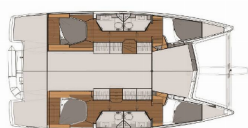

Baza Jahti	Marina Punat, Krk, Hrvatska
Jahta ID	4509
Brendovi Jahti	Fountaine Pajot
Ime Jahte	Stella Luna
Godina Proizvodnje	2017
Duljina	11.73 M
Kabine	4
Kreveti	8
WC	3

ELEKTRIKA: Generator, Grijanje, Klimatizacija