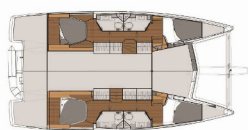

Conviva Maris D.O.O. • Paraćeva 8 • 21000 Split • Hrvatska

Telefon: +385 91 300 2377

E-mail: info@croatia-holidays-charter.com

Web: www.croatia-holidays-charter.com