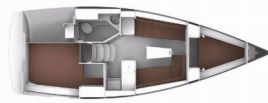

Conviva Maris D.O.O. • Paraćeva 8 • 21000 Split • Hrvatska

Telefon: +385 91 300 2377

E-mail: info@croatia-holidays-charter.com

Web: www.croatia-holidays-charter.com