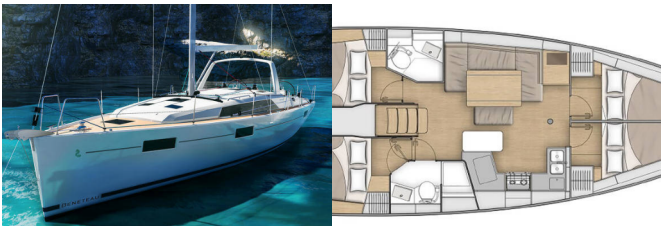

OCEANIS 40.1

Escape (2024)

Conviva Maris D.O.O. • Paraćeva 8 • 21000 Split • Hrvatska

Telefon: +385 91 300 2377

E-mail: info@croatia-holidays-charter.com

Web: www.croatia-holidays-charter.com

Baza Jahti Athens, Alimos Marina,
Grčka

Jahta ID 4458

Brendovi Jahti Beneteau

Ime Jahte Escape

**Godina
Proizvodnje** 2024

Duljina 12.87 M

Kabine 4

Kreveti 8 + 1

Max Osoba 10

WC 2

ELEKTRIKA: Akumulator, Generator, Klimatizacija, Solarni paneli, USB sockets

INTERERIJER: Barometar, El. WC, Električni ventilatori u kabinama

JEDRILJE: Lazy bag, Lazy jacks

KUHINJA: Elektricno kuhalo za vodu, Frižider, Kuhalo, Kuhalo, Kuhinjski pribor, Topla voda, Zamrzivač

NAVIGACIJA: Automatski pilot, Brzinomjer, Compass, Dalekozor, Dubinomjer, GPS chart ploter, Nautičke karte, Peljar, Pramčani propeler

PALUBA: Bimini top, Crijevo za vodu, Električno sidreno vitlo, Hvataljka za muring (mezomarinier), Konopi za privez, Krmene ljestve, Pasarela (mostić, skala), Platforma za kupanje, Pomoćni čamac sa motorom, Pomoćno sidro (rezervno sidro), Ručice vinča, Sprayhood, Stol u kokpitu, Tikovina u kokpitu, Vanjski/krmeni tuš

SIGURNOST: Aparat za gašenje požara, Baklja, EPIRB-Distress radio beacons, Horseshoe lifebuoy (potkova za spašavanje), Komplet prve pomoći, Kutija baklji za nuždu, Plutajuće svjetlo, Prsluci za spašavanje (pojas za spašavanje), Sigurnosna svjetla, Splav za spasavanje, VHF radio stanica

UDOBNOST: Jastuci, Jastuci u kokpitu, Posteljina, Ručnici

ZABAVA: Oprema za ronjenje, Podvodna svjetla, Radio mp3 player, Stand up paddle (SUP) - FREE, Vanjski zvučnici