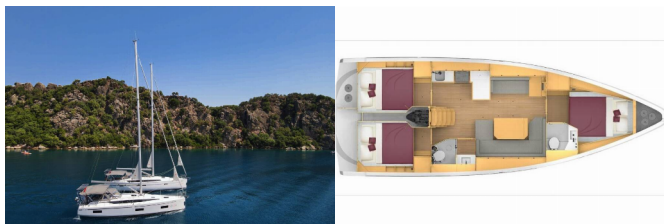

BAVARIA C42

Sorores (2024)

Conviva Maris D.O.O. • Paraćeva 8 • 21000 Split • Hrvatska

Telefon: +385 91 300 2377

E-mail: info@croatia-holidays-charter.com

Web: www.croatia-holidays-charter.com

Baza Jahti Marmaris, Albatros
Marina, Turska

Jahta ID 4437

Brendovi Jahti Bavaria

Ime Jahte Sorores

**Godina
Proizvodnje** 2024

Duljina 12.40 M

Kabine 3

Kreveti 6

WC 2

ELEKTRIKA: Inverter, Punjač akumulatora, Servisne baterije, Solarni paneli, Starter baterija, USB sockets, Utičnica 230V

INTERERIJER: Ambijentalna rasvjeta, El. WC, Električni ventilatori u kabinama, LED stropna svjetla

JEDRILJE: Halyard winches, Namotavajući flok, Self tacking jib, Vang

KUHINJA: Frižider, Kuhalo, Pečnica, Topla voda

NAVIGACIJA: AIS, Automatski pilot, Compass, GPS chart ploter, LED navigacijska svjetla, Pramčani propeler, Propeler s 3 lopatice, Wind/speed/depth instruments

PALUBA: Bimini top, Bitve za privez, Bokobrani, Električno sidreno vitlo, Konopi za privez, Platforma za kupanje, Sidro s lancem, Sjedalica kormilara, Sprayhood, Stol u kokpitu, Teak seats in cockpit, Vanjski/krmeni tuš

SIGURNOST: Crni tank (tank za sanitarne vode), Detektor dima, Sigurnosna svjetla, VHF radio stanica, Zaštitna ograda

UDOBNOST: Mreza protiv komaraca

ZABAVA: FUSION sound sistem, Vanjski zvučnici