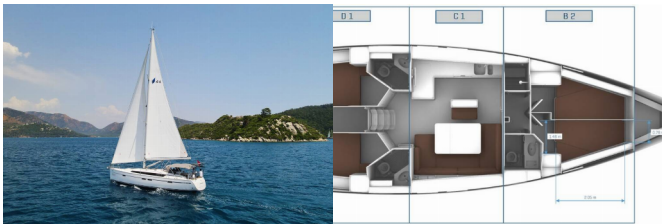

BAVARIA CRUISER 46

Leisure (2024)

Conviva Maris D.O.O. • Paraćeva 8 • 21000 Split • Hrvatska

Telefon: +385 91 300 2377

E-mail: info@croatia-holidays-charter.com

Web: www.croatia-holidays-charter.com

Baza Jahti	Marmaris, Albatros Marina, Turska
Jahta ID	4436
Brendovi Jahti	Bavaria
Ime Jahte	Leisure
Godina Proizvodnje	2024
Duljina	14.27 M
Kabine	4
Kreveti	8
WC	3

NAVIGACIJA: AIS, Automatski pilot, Compass, GPS chart ploter, LED navigacijska svjetla, Pramčani propeler, Wind/speed/depth instruments, Windex

PALUBA: Bimini top, Bokobrani, Električno sidreno vitlo, Konopi za privez, Panoramni krov, Platforma za kupanje, Sidro s lancem, Sklopivi stol u kokpitu, Sprayhood, Teak seats in cockpit, Tikovina u kokpitu, Vanjski/krmeni tuš