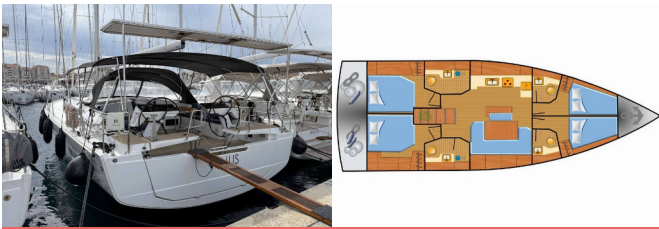

HANSE 460

Venus (2024)

Conviva Maris D.O.O. • Paraćeva 8 • 21000 Split • Hrvatska

Telefon: +385 91 300 2377

E-mail: info@croatia-holidays-charter.com

Web: www.croatia-holidays-charter.com

Baza Jahti Marina Kornati, Biograd, Hrvatska

Jahta ID 4426

Brendovi Jahti Hanse Yachts

Ime Jahte Venus

**Godina
Proizvodnje** 2024

Duljina 14.60 M

Kabine 4

Kreveti 8 + 1

Max Osoba 9

WC 4

DODATNO: Zastava

ELEKTRIKA: Adapter, Converter 220V/12V, Grijanje, Inverter, Priključak za struju s obale, Pumpa za šantinu (kaljužnu pumpu) - Električna, Punjač akumulatora, Solarni paneli, USB sockets, Utičnica 220V, 12 V

INTERERIJER: Barometar, El. WC, Ručica pumpe za šantinu (kaljužne pumpe), Sef

JEDRILJE: Električna vitla, Električni podizač jedara, Lazy bag, Lazy jacks, Main sheet winches

KUHINJA: Čaše za vino, Frižider, Kuhalo, Kuhinjski pribor, Pećnica, Sudoper, Topla voda, Voda pod pritiskom

NAVIGACIJA: AIS, Automatski pilot, Compass, Dalekozor, Dubinomjer, GPS, LED navigacijska svjetla, Nautičke karte i vodič, Pramčani propeler, Trokuti, Windex

PALUBA: Bimini top, Bokobrani, Četka za palubu, Električno sidreno vitlo, Gumenjak (Pomoćni čamac), Hvalaljka za muring (mezomariner), Jarbolna sjedalica s vrećom, Konopi za privez, Krmene ljestve, Mornarski nož, Pasarela (mostić, skala), Platforma za kupanje, Pulpit sjedalo, Sprayhood, Stol u kokpitu, Tikovina u kokpitu, Vanjski/krmeni tuš

SIGURNOST: Aparat za gašenje požara, Baklja, Bova za spašavanje sa svjetlom, Crni tank (tank za sanitarne vode), Horseshoe lifebuoy (potkova za spašavnje), Lifelines, Pomoćno rudo kormila - argola, Rezač žice, Rog (truba) za maglu, Samonapuhavajući prsluk, Set alata, Vatrogasna sjekira, VHF radio stanica, Znakovi opasnosti

UDOBNOST: Jastuci u kokpitu

ZABAVA: Radio, Radio, USB, Bluetooth, TV, Vanjski zvučnici, Wi-Fi Internet