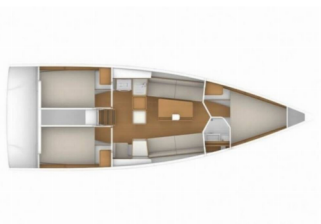

Conviva Maris D.O.O. • Paraćeva 8 • 21000 Split • Hrvatska

Telefon: +385 91 300 2377

E-mail: info@croatia-holidays-charter.com

Web: www.croatia-holidays-charter.com