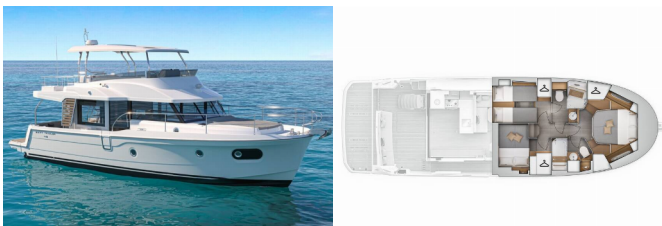

SWIFT TRAWLER 48

Nereide (2024)

Conviva Maris D.O.O. • Paraćeva 8 • 21000 Split • Hrvatska

Telefon: +385 91 300 2377

E-mail: info@croatia-holidays-charter.com

Web: www.croatia-holidays-charter.com

Baza Jahti Marina Frapa, Rogoznica, Hrvatska

Jahta ID 4349

Brendovi Jahti Beneteau

Ime Jahte Nereide

Godina Proizvodnje 2024

Duljina 14.74 M

Kabine 3

Kreveti 6 + 1

Max Osoba 7

WC 2

ELEKTRIKA: Generator, Grijanje, Klimatizacija, Priključak 220 V, Punjač akumulatora, USB sockets

INTERERIJEER: Električni ventilatori, Spuštajući stol u salonu

KUHINJA: Frižider, Kuhinjski pribor, Plinske boce, Spremnik za vina, Topla voda

NAVIGACIJA: Automatski pilot, Dalekozor, GPS chart plotter - cockpit, Krmeni propeler, Logge/Lot/Speed/Wind, Nautičke karte i vodič, Navigacijski pribor, Parallel ruler, Pramčani propeler, Radar, Spyglass

PALUBA: Bimini top, Bokobran okrugli, Bokobrani, Crijevo za vodu, Električno sidreno vitlo, Glavno sidro, Gumenjak (Pomoćni čamac), Hidraulična pasarela, Hladnjak na flybridgeu, Hvataljka za muring (mezomariner), Kanistar za gorivo, Konopi za privez, Plastična kanta, Platforma za kupanje, Pumpa za gumenjak (pomoćni čamac), Reflektor, Sprayhood, Stol u kokpitu sa svjetlom, Tikovina u kokpitu, Vanjski/krmeni tuš

SIGURNOST: Aparat za gašenje požara, Komplet prve pomoći, Prsluci za spašavanje (pojas za spašavanje), Set alata, Splav za spasavanje, VHF radio stanica, Znakovi opasnosti

UDOBNOST: Jastuci u kokpitu

ZABAVA: FUSION sound sistem, Radio, TV, Vanjski zvučnici