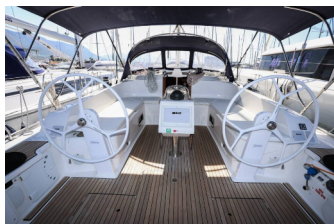

Conviva Maris D.O.O. • Paraćeva 8 • 21000 Split • Hrvatska

Telefon: +385 91 300 2377

E-mail: info@croatia-holidays-charter.com

Web: www.croatia-holidays-charter.com