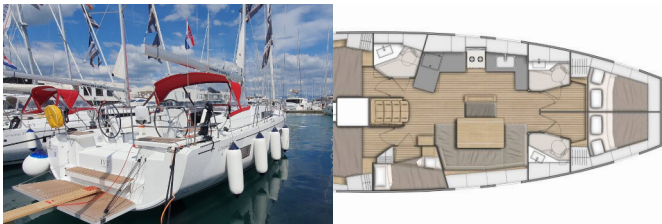

OCEANIS 46.1

Ivy (2024)

Conviva Maris D.O.O. • Paraćeva 8 • 21000 Split • Hrvatska

Telefon: +385 91 300 2377

E-mail: info@croatia-holidays-charter.com

Web: www.croatia-holidays-charter.com

Baza Jahti ACI Marina Split,
Hrvatska

Jahta ID 4325

Brendovi Jahti Beneteau

Ime Jahte Ivy

**Godina
Proizvodnje** 2024

Duljina 14.60 M

Kabine 5

Kreveti 10 + 2

WC 3

ELEKTRIKA: Grijanje, Inverter, Klimatizacija, Priključak 220 V, Pumpa za šantinu (kaljužnu pumpu) - Električna, Punjač akumulatora, Servisne baterije, Solarni paneli, USB sockets

INTERERIJEER: El. WC

KUHINJA: Frižider, Kuhalo, Kuhinjski pribor, Pećnica, Plinske boce, Pumpa za vodu, Sudoper, Topla voda

NAVIGACIJA: Automatski pilot, Compass, Dalekozor, GPS chart plotter - cockpit, Log/speed instrument, Mjerač brzine vjetra, Nautičke karte i vodič, Peljar, Pramčani propeler

PALUBA: Bimini top, Bokobran okrugli, Bokobrani, Električno sidreno vitlo, Gumenjak (Pomoćni čamac), Hvatalka za muring (mezomarinier), Jarbolna sjedalica s vrećom, Pasarela (mostić, skala), Platforma za kupanje, Pomoćno sidro (rezervno sidro), Pumpa za šantinu (kaljužna pumpa) - Mehanička, Sidro, Sprayhood, Stol u kokpitu, Vanjski/krmeni tuš

SIGURNOST: Aparat za gašenje požara, Crni tank (tank za sanitarne vode), Dimna kutija, Komplet prve pomoći, Prsluci za spašavanje (pojas za spašavanje), Rog (truba) za maglu, Sigurnosni remen, Vatrogasna sjekira, VHF radio stanica, Znakovi opasnosti

UDOBNOST: Jastuci u kokpitu, Mreza protiv komaraca, Posteljina, Ručnici

ZABAVA: FUSION sound sistem, Radio sa USB, Unutarnji zvučnici, Vanjski zvučnici