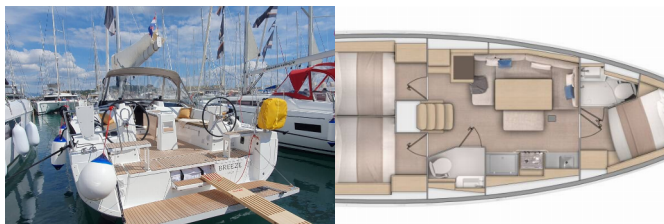

OCEANIS 37.1

Breeze (2024)

Conviva Maris D.O.O. • Paraćeva 8 • 21000 Split • Hrvatska

Telefon: +385 91 300 2377

E-mail: info@croatia-holidays-charter.com

Web: www.croatia-holidays-charter.com

Baza Jahti	ACI Marina Split, Hrvatska
Jahta ID	4324
Brendovi Jahti	Beneteau
Ime Jahte	Breeze
Godina Proizvodnje	2024
Duljina	11.93 M
Kabine	3
Kreveti	6 + 2
WC	2

PALUBA: Bimini top, Bokobran okrugli, Bokobrani, Električno sidreno vitlo, Gumenjak (Pomoćni čamac), Hvatalka za muring (mezomarinier), Jarbolna sjedalica s vrećom, Pasarella (mostić, skala), Platforma za kupanje, Pomoćno sidro (rezervno sidro), Pumpa za šantinu (kaljužna pumpa) – Mehanička, Sidro, Sprayhood, Stol u kokpitu, Teak seats in cockpit, Vanjski/krmeni tuš