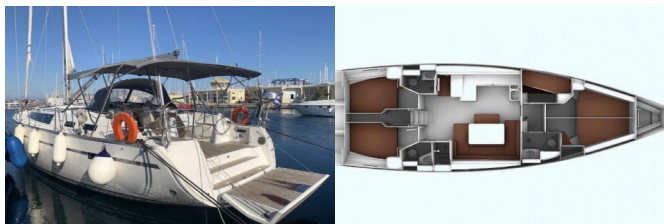

Web: [www.croatia-holidays-charter.com](http://www.croatia-holidays-charter.com)

<b>Baza Jahti</b>	Athens, Alimos Marina, Grčka
<b>Jahta ID</b>	4319
<b>Brendovi Jahti</b>	Bavaria
<b>Ime Jahte</b>	Pandora
<b>Godina Proizvodnje</b>	2016
<b>Duljina</b>	15.59 M
<b>Kabine</b>	5
<b>Kreveti</b>	10
<b>WC</b>	3