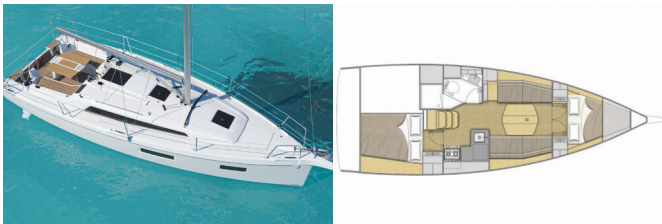

OCEANIS 34.1

Loy (2024)

Conviva Maris D.O.O. • Paraćeva 8 • 21000 Split • Hrvatska

Telefon: +385 91 300 2377

E-mail: info@croatia-holidays-charter.com

Web: www.croatia-holidays-charter.com

Baza Jahti Marina Frapa, Rogoznica,
Hrvatska

Jahta ID 4313

Brendovi Jahti Beneteau

Ime Jahte Loy

**Godina
Proizvodnje** 2024

Duljina 10.77 M

Kabine 2

Kreveti 4 + 1

WC 1

ELEKTRIKA: Grijanje, Inverter, Priključak 220 V, Punjač akumulatora, USB sockets

INTERERIJER: El. WC

JEDRILJE: Električna vitla

KUHINJA: Frižider, Kuhinjski pribor, Mašina za kavu, Plinske boce, Topla voda

NAVIGACIJA: Automatski pilot, Dalekozor, GPS, GPS chart plotter - cockpit, Harbour guides, Logge/Lot/Speed/Wind, Nautičke karte i vodič, Navigacijski pribor, Parallel ruler, Pramčani propeler, Radar reflektor, Spyglass, Tridata

PALUBA: Anchor swivel, Anchor winch remote control, Bimini top, Black ball, Black conus, Bokobran okrugli, Bokobrani, Crijevo za vodu, Električno sidreno vitlo, Glavno sidro, Gumenjak (Pomoćni čamac), Hvataljka za muring (mezomariner), Jarbolna sjedalica s vrećom, Kanistar za gorivo, Kanistar za vodu, Konopi za privez, Pasarela (mostić, skala), Plastična kanta, Pomoćno sidro (rezervno sidro), Pumpa za gumenjak (pomoćni čamac), Sidreni konop, Sprayhood, Springleine, Stol u kokpitu, Vanjski/krmni tuš

SIGURNOST: Aparat za gašenje požara, Baterijska lampa, Bova za spašavanje sa svjetlom, EPIRB-Distress radio beacons, Komplet prve pomoći, Prsluci za spašavanje (pojas za spašavanje), Rezač žice, Rog (truba) za maglu, Set alata, Sigurnosni remen, VHF radio stanica, Znakovi opasnosti

UDOBNOST: Jastuci u kokpitu

ZABAVA: FUSION sound sistem, Radio, Unutarnji zvučnici, Vanjski zvučnici, Wireless Internet Router