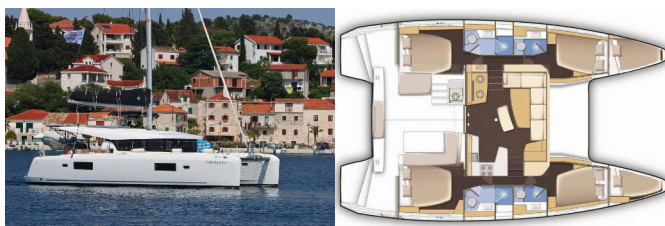

LAGOON 42

Futuna Lima (2021)

Conviva Maris D.O.O. • Paraćeva 8 • 21000 Split • Hrvatska

Telefon: +385 91 300 2377

E-mail: info@croatia-holidays-charter.com

Web: www.croatia-holidays-charter.com

Baza Jahti	Marina Frapa, Rogoznica, Hrvatska
Jahta ID	4308
Brendovi Jahti	Lagoon
Ime Jahte	Futuna Lima
Godina Proizvodnje	2021
Duljina	12.80 M
Kabine	4 + 2
Kreveti	8 + 2 + 2
WC	4

PALUBA: Anchor swivel, Bimini top, Black ball, Black conus, Bokobran okrugli, Bokobrani, Crijevo za vodu, Daljinski upravljač za sidreno vitlo s brojcem lanca na kormilu, Davit, Debeli konop, Električno sidreno vitlo, Glavno sidro, Gumenjak (Pomoćni čamac), Hvataljka za muring (mezomariner), Jarbolna sjedalica s vrećom, Kanistar za gorivo, Kanistar za vodu, Konopi za privez, Pasarela (mostić, skala), Plastična kanta, Pomoćno sidro (rezervno sidro), Pumpa za gumenjak (pomoćni čamac), Reflektor, Repair box for dinghy, Sidreni konop, Sprayhood, Springleine, Stol u kokpitu sa svjetlom, Stolice, Tenda na cijelom kokpitu, Vanjski/krmni tuš