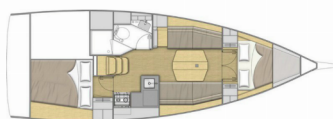

Conviva Maris D.O.O. • Paraćeva 8 • 21000 Split • Hrvatska

Telefon: +385 91 300 2377

E-mail: info@croatia-holidays-charter.com

Web: www.croatia-holidays-charter.com