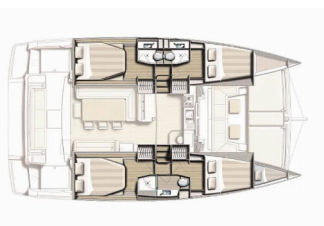

BALI 4.1

Wendy (2019)

Conviva Maris D.O.O. • Paraćeva 8 • 21000 Split • Hrvatska

Telefon: +385 91 300 2377

E-mail: info@croatia-holidays-charter.com

Web: www.croatia-holidays-charter.com

Baza Jahti	Marina Kornati, Biograd, Hrvatska
Jahta ID	4279
Brendovi Jahti	Catana
Ime Jahte	Wendy
Godina Proizvodnje	2019
Duljina	12.35 M
Kabine	4 + 1
Kreveti	8 + 2 + 1
Max Osoba	11
WC	3