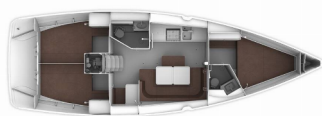

Conviva Maris D.O.O. • Paraćeva 8 • 21000 Split • Hrvatska

Telefon: +385 91 300 2377

E-mail: info@croatia-holidays-charter.com

Web: www.croatia-holidays-charter.com