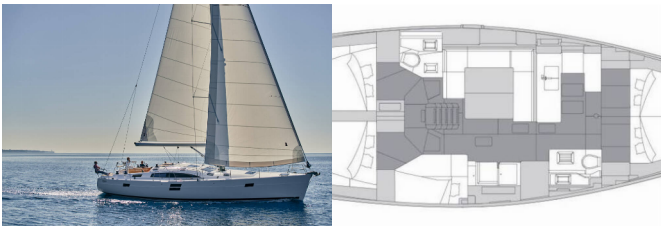

ELAN IMPRESSION 50.1

Seaduction (2024)

Conviva Maris D.O.O. • Paraćeva 8 • 21000 Split • Hrvatska

Telefon: +385 91 300 2377

E-mail: info@croatia-holidays-charter.com

Web: www.croatia-holidays-charter.com

Baza Jahti Marina Kaštela,
Hrvatska

Jahta ID 4246

Brendovi Jahti Elan Marine

Ime Jahte Seaduction

**Godina
Proizvodnje** 2024

Duljina 15.18 M

Kabine 5

Kreveti 10 + 2

Max Osoba 12

WC 2

DODATNO: Ostalo

ELEKTRIKA: Akumulator, USB sockets, Utičnica 220V

INTERERIJER: Upholstery

JEDRILJE: Električna vitla, Lazy bag, Lazy jacks

KUHINJA: Frižider

NAVIGACIJA: Flex-ofold propeler, Pramčani propeler, Propeler s 3 sklopive elise, Raymarine navsystem (Tridata, Echo, Wind)

PALUBA: Bimini top, Frizider u kokpitu, Platforma za kupanje, Roštilj, Sidro s lancem, Sprayhood, Tikova paluba

SIGURNOST: Zaštitna ograda

UDOBNOST: Jastuci u kokpitu

ZABAVA: Audio pack